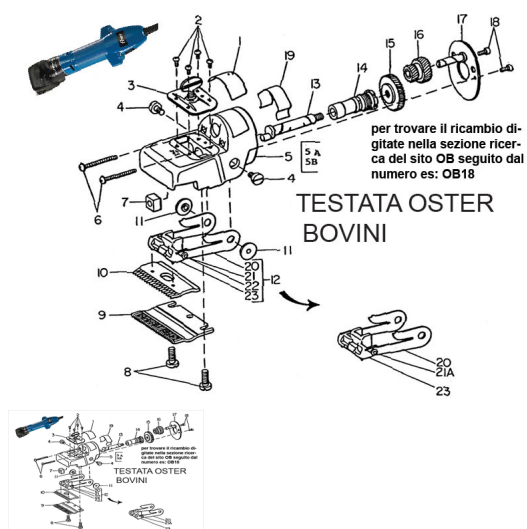

RICAMBIO OSTER BOVINI RONDELLINA PERN LAMELLE FIG. OB21

RICAMBIO OSTER BOVINI RONDELLINA PERN LAMELLE FIG. OB21

Valutazione: Nessuna valutazione

Prezzo

[Fai una domanda su questo prodotto](#)