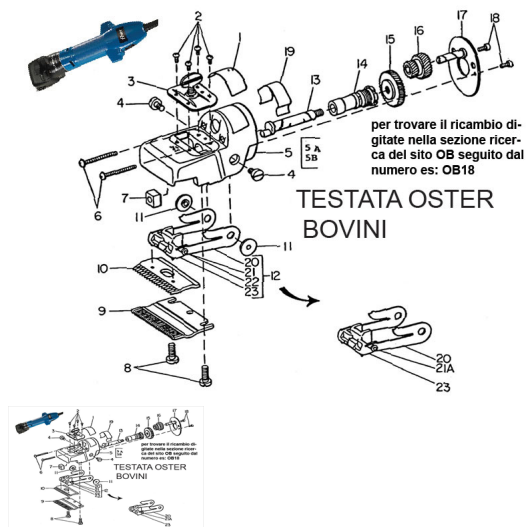

RICAMBIO OSTER BOVINI PERNO LAMELLE FIG. OB22

RICAMBIO OSTER BOVINI PERNO LAMELLE FIG. OB22

Valutazione: Nessuna valutazione

Prezzo

[Fai una domanda su questo prodotto](#)