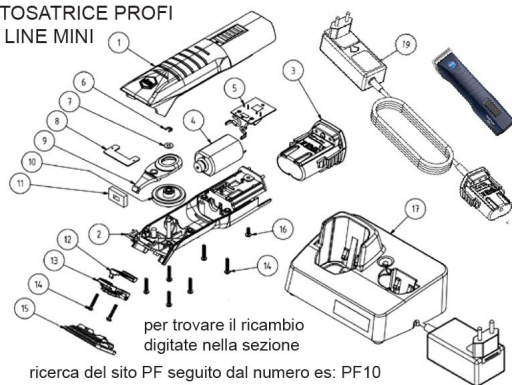

RICAMBIO LISCOP PROFI LINE MINI CARCASSA SUPER FIG. PF1

TOSATRICE PROFI
LINE MINI

RICAMBIO LISCOP PROFI LINE MINI CARCASSA SUPER FIG. PF1

Valutazione: Nessuna valutazione

Prezzo

[Fai una domanda su questo prodotto](#)