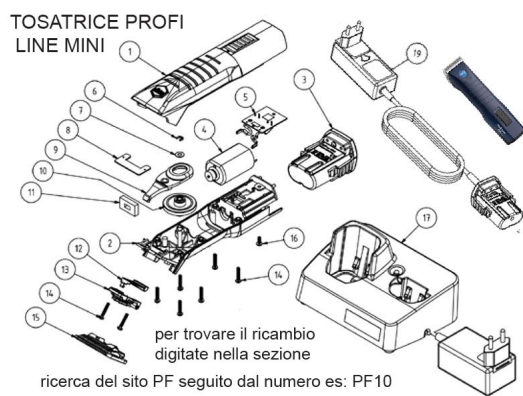

## RICAMBIO LISCOP PROFI LINE MINI INGRANAGG ECCENTR FIG. PF10

RICAMBIO LISCOP PROFI LINE MINI INGRANAGG ECCENTR FIG. PF10

Valutazione: Nessuna valutazione

**Prezzo**

[Fai una domanda su questo prodotto](#)