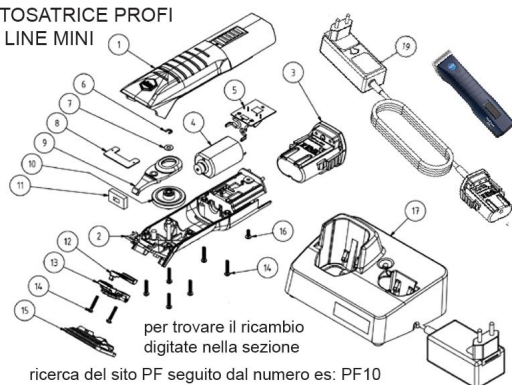

RICAMBIO LISCOP PROFI LINE MINI SIGILLO FIG. PF11

TOSATRICE PROFI
LINE MINI

RICAMBIO LISCOP PROFI LINE MINI SIGILLO FIG. PF11

Valutazione: Nessuna valutazione

Prezzo

[Fai una domanda su questo prodotto](#)