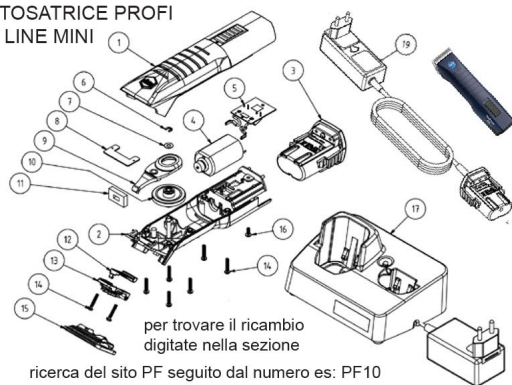

RICAMBIO LISCOP PROFI LINE MINI BLOCCO COLTELLI FIG. PF12

TOSATRICE PROFI
LINE MINI

RICAMBIO LISCOP PROFI LINE MINI BLOCCO COLTELLI FIG. PF12

Valutazione: Nessuna valutazione

Prezzo

[Fai una domanda su questo prodotto](#)