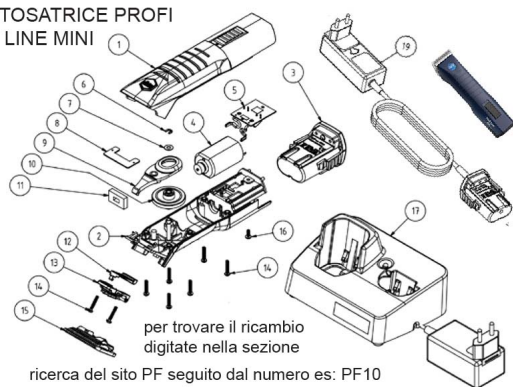

RICAMBIO LISCOP PROFI LINE MINI RONDELLA FIG. PF7

TOSATRICE PROFI
LINE MINI

RICAMBIO LISCOP PROFI LINE MINI RONDELLA FIG. PF7

Valutazione: Nessuna valutazione

Prezzo

[Fai una domanda su questo prodotto](#)