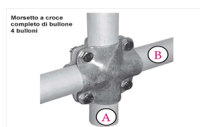

CROCERA 4 BULLONI A 1"1/2XB 1"1/4= 48,3 X 42,4 mm

Morsetto a croce
completo di bullone
4 bulloni

CROCERA 4 BULLONI A 1"1/2XB 1"1/4= 48,3 X 42,4 mm

Valutazione: Nessuna valutazione

Prezzo

[Fai una domanda su questo prodotto](#)