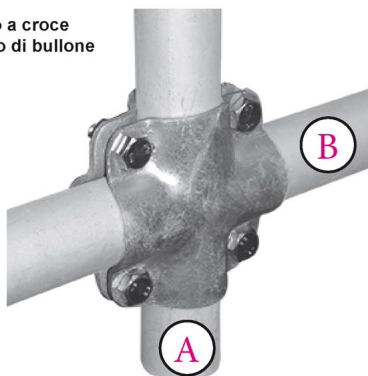

CROCERA 4 BULLONI A 1"1/2XB 1"1/4= 48,3 X 42,4 mm

Morsetto a croce
completo di bullone
4 bulloni

CROCERA 4 BULLONI A 1"1/2XB 1"1/4= 48,3 X 42,4 mm

Valutazione: Nessuna valutazione

Prezzo

[Fai una domanda su questo prodotto](#)