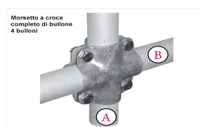

CROCERA 4 BULLONI A 1'1/2 XB 1'1/2=48,3 X 48,3 mm

Morsetto a croce
completo di bullone
4 bulloni

CROCERA 4 BULLONI A 1'1/2 XB 1'1/2=48,3 X 48,3 mm

Valutazione: Nessuna valutazione

Prezzo

[Fai una domanda su questo prodotto](#)