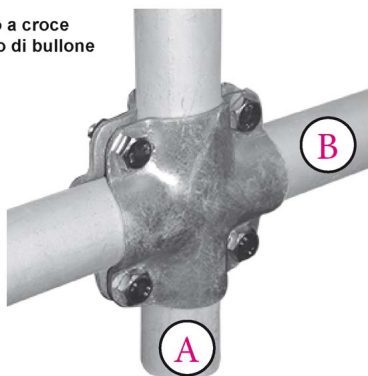

CROCERA 4 BULLONI A 1'1/2 XB 1'1/2=48,3 X 48,3 mm

Morsetto a croce
completo di bullone
4 bulloni

CROCERA 4 BULLONI A 1'1/2 XB 1'1/2=48,3 X 48,3 mm

Valutazione: Nessuna valutazione

Prezzo

[Fai una domanda su questo prodotto](#)