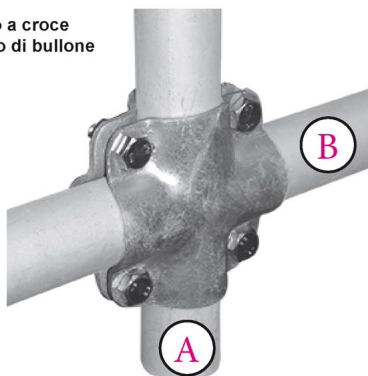

## CROCERA 4 BULLONI A 2" X B 1"1/2 = 60,3 X 48,3 mm

Morsetto a croce  
completo di bullone  
4 bulloni

CROCERA 4 BULLONI A 2" X B 1"1/2 = 60,3 X 48,3 mm

Valutazione: Nessuna valutazione

**Prezzo**

[Fai una domanda su questo prodotto](#)