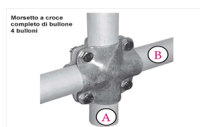

## CROCERA 4 BULLONI A 2" X B 1"1/2 = 60,3 X 48,3 mm

Morsetto a croce  
completo di bullone  
4 bulloni

CROCERA 4 BULLONI A 2" X B 1"1/2 = 60,3 X 48,3 mm

Valutazione: Nessuna valutazione

**Prezzo**

[Fai una domanda su questo prodotto](#)