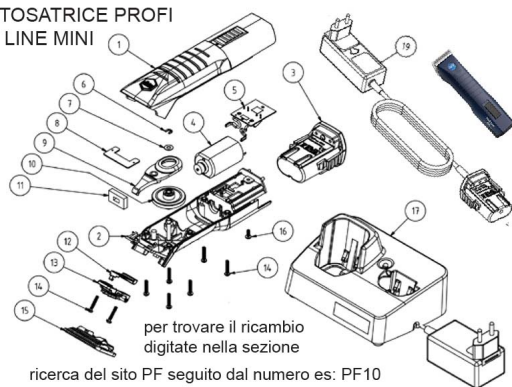

RICAMBIO LISCOP PROFI LINE MINI PORTA COLTELLI FIG. PF13

TOSATRICE PROFI
LINE MINI

RICAMBIO LISCOP PROFI LINE MINI PORTA COLTELLI FIG. PF13

Valutazione: Nessuna valutazione

Prezzo

[Fai una domanda su questo prodotto](#)