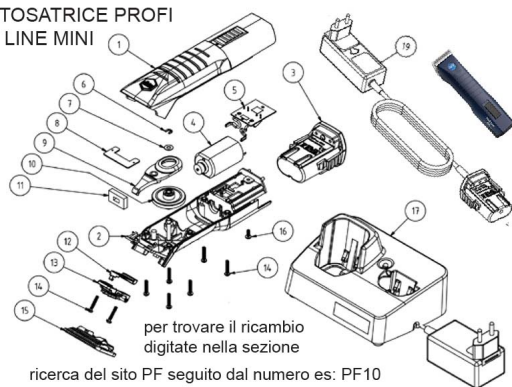

ALIMENTATORE COMPETO FIG. FP36

TOSATRICE PROFI
LINE MINI

ALIMENTATORE COMPETO FIG. FP36

Valutazione: Nessuna valutazione

Prezzo

[Fai una domanda su questo prodotto](#)