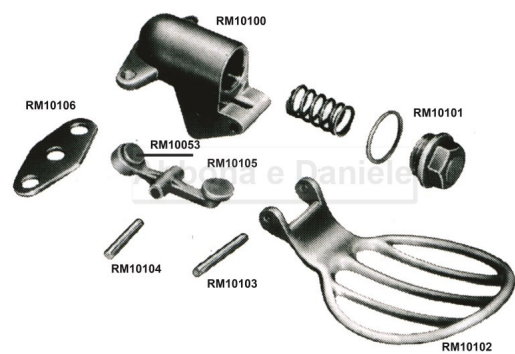

RICAMBIO CL MOD. SAFIZ MOLLA PER VALVOLA

RICAMBIO CL MOD. SAFIZ MOLLA PER VALVOLA

Valutazione: Nessuna valutazione

Prezzo

[Fai una domanda su questo prodotto](#)