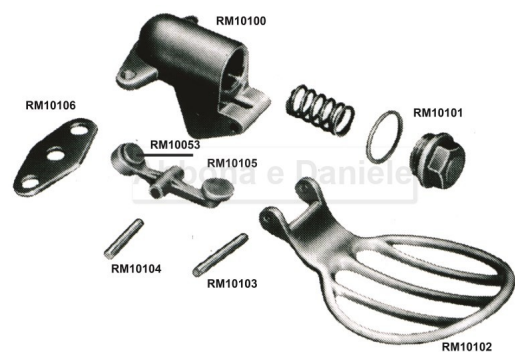

RICAMBIO CL MOD. SAFIZ ASTA PER MARTELLETTO

RICAMBIO CL MOD. SAFIZ ASTA PER MARTELLETTO

Valutazione: Nessuna valutazione

Prezzo

[Fai una domanda su questo prodotto](#)