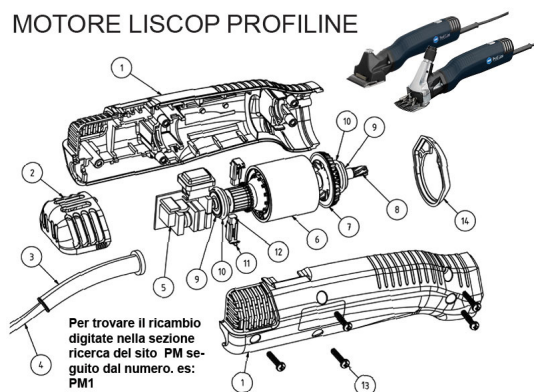

RICAMBIO LISCOP PROFI LINE OV/BO PROTEZIONE CAVO FIG. PM3

MOTORE LISCOP PROFILINE

RICAMBIO LISCOP PROFI LINE OV/BO PROTEZIONE CAVO FIG. PM3

Valutazione: Nessuna valutazione

Prezzo

[Fai una domanda su questo prodotto](#)