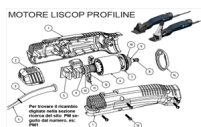

RICAMBIO LISCOP PROFI LINE OV/BO PROTEZIONE CAVO FIG. PM3

MOTORE LISCOP PROFILINE

RICAMBIO LISCOP PROFI LINE OV/BO PROTEZIONE CAVO FIG. PM3

Valutazione: Nessuna valutazione

Prezzo

[Fai una domanda su questo prodotto](#)