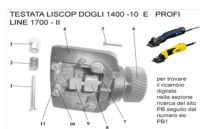

## RICAMBIO LISCOP DOGLI VIT FERM PETT FIG.PB1

TESTATA LISCOP DOGLI 1400 -10 E PROFI  
LINE 1700 - II

RICAMBIO LISCOP DOGLI VIT FERM PETT FIG.PB1

Valutazione: Nessuna valutazione

**Prezzo**

[Fai una domanda su questo prodotto](#)