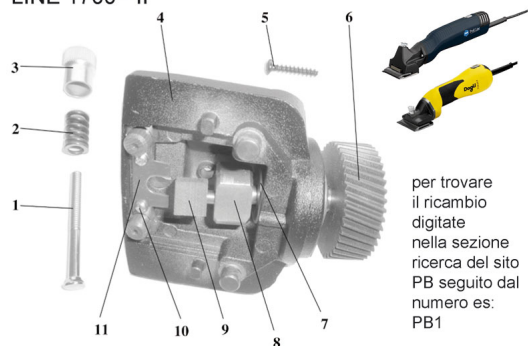

## RICAMBIO LISCOP DOGLI VIT FERM PETT FIG.PB1

TESTATA LISCOP DOGLI 1400 -10 E PROFI  
LINE 1700 - II

RICAMBIO LISCOP DOGLI VIT FERM PETT FIG.PB1

Valutazione: Nessuna valutazione

**Prezzo**

[Fai una domanda su questo prodotto](#)