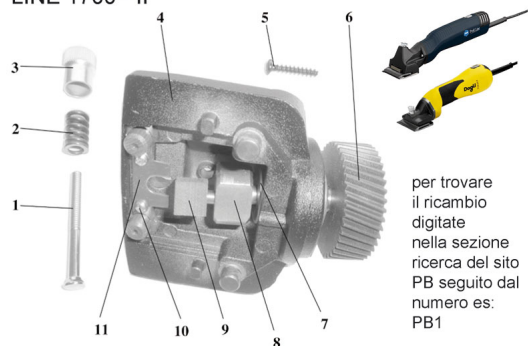

RICAMBIO LISCOP DOGLI MOLLA PRESS FIG.PB2

TESTATA LISCOP DOGLI 1400 -10 E PROFI
LINE 1700 - II

RICAMBIO LISCOP DOGLI MOLLA PRESS FIG.PB2

Valutazione: Nessuna valutazione

Prezzo

[Fai una domanda su questo prodotto](#)