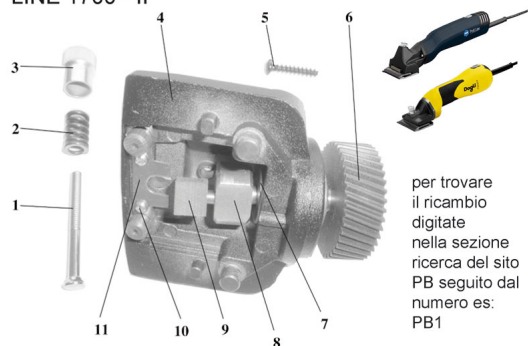

## RICAMBIO LISCOP DOGLI CARCASSA TESTATA ALL FIG.PB4

TESTATA LISCOP DOGLI 1400 -10 E PROFI  
LINE 1700 - II

RICAMBIO LISCOP DOGLI CARCASSA TESTATA ALL FIG.PB4

Valutazione: Nessuna valutazione

**Prezzo**

[Fai una domanda su questo prodotto](#)