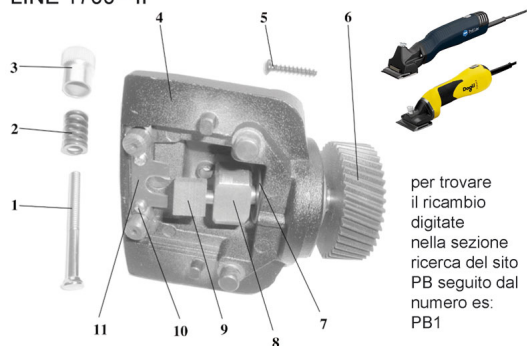

RICAMBIO LISCOP DOGLI VITE 4X20 LA COPPIA FIG.PB5

TESTATA LISCOP DOGLI 1400 -10 E PROFI
LINE 1700 - II

RICAMBIO LISCOP DOGLI VITE 4X20 LA COPPIA FIG.PB5

Valutazione: Nessuna valutazione

Prezzo

[Fai una domanda su questo prodotto](#)