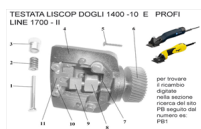

RICAMBIO LISCOP DOGLI VITE 4X20 LA COPPIA FIG.PB5

TESTATA LISCOP DOGLI 1400 -10 E PROFI
LINE 1700 - II

RICAMBIO LISCOP DOGLI VITE 4X20 LA COPPIA FIG.PB5

Valutazione: Nessuna valutazione

Prezzo

[Fai una domanda su questo prodotto](#)