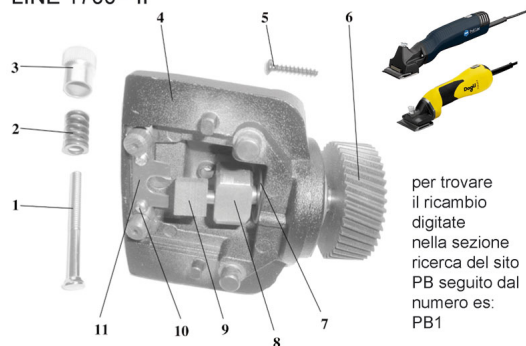

## RICAMBIO LISCOP DOGLI NOTTOLIO QUADRO FIG.PB9

TESTATA LISCOP DOGLI 1400 -10 E PROFI  
LINE 1700 - II

RICAMBIO LISCOP DOGLI NOTTOLIO QUADRO FIG.PB9

Valutazione: Nessuna valutazione

**Prezzo**

[Fai una domanda su questo prodotto](#)