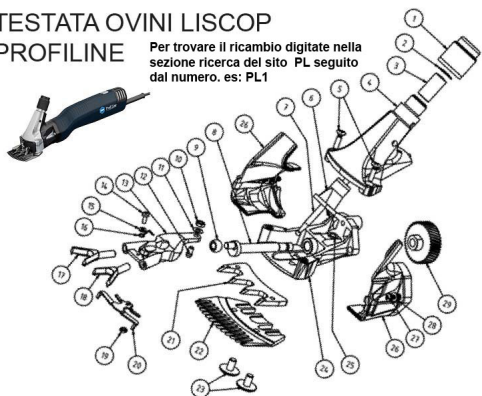

RICAMBIO LISCOP PROFI LINE RUOTA DENTATA 41 DENTI FIG.PL29

TESTATA OVINI LISCOP
PROFILINE

Per trovare il ricambio digitate nella
sezione ricerca del sito PL seguito
dal numero. es: PL1

RICAMBIO LISCOP PROFI LINE RUOTA DENTATA 41 DENTI FIG.PL29