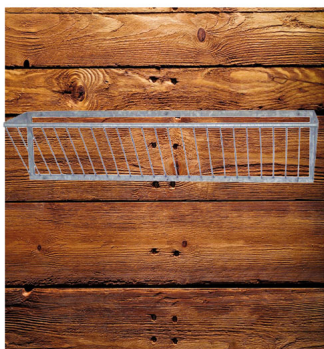

## PORTA FIENO A MURO cm. 185 x 40 x 48

PORTA FIENO A MURO cm. 185 x 40 x 48

Valutazione: Nessuna valutazione

**Prezzo**

[Fai una domanda su questo prodotto](#)

Descrizione Porta fieno a muro in ferro zincato lungo cm. 194 Ideale per vitelli ed ovi caprini.