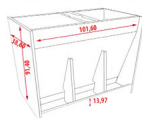

MANGIATOIA INOX SUINI DA 25-130 KG.cm.101x91,44 -3 posti

MANGIATOIA INOX SUINI DA 25-130 KG.cm.101x91,44 -3 posti

Valutazione: Nessuna valutazione

Prezzo

[Fai una domanda su questo prodotto](#)

Descrizione Mangiatoia inox per suini da 25 kg fino a 130 kg. a 3 posti Controllo dell'alimentazione comodo e preciso in 12 posizioni, anche con tramoggia piena e può essere anche interrotta completamente, con protezione anti-morso in acciaio inossidabile Igienica e facile da pulire, senza angoli in cui il cibo può essere lasciato indietro. La mangiatoia viene spedita smontata con semplice kit di montaggio.