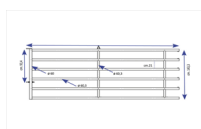

BARRIERA 6 TUBI 5 mt. - 6 mt senza testata

BARRIERA 6 TUBI 5 mt. - 6 mt senza testata

Valutazione: Nessuna valutazione

Prezzo

[Fai una domanda su questo prodotto](#)