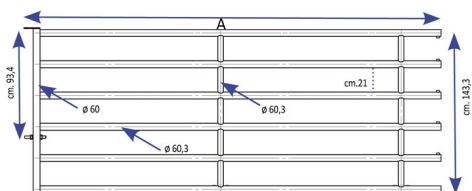

BARRIERA 6 TUBI 5 mt. - 6 mt senza testata

BARRIERA 6 TUBI 5 mt. - 6 mt senza testata

Valutazione: Nessuna valutazione

Prezzo

[Fai una domanda su questo prodotto](#)