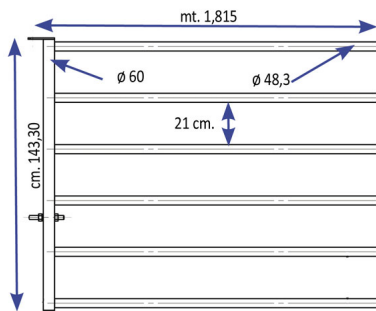

TESTATA BARRIERA 6 TUBI mod. CANCELLO

SA1000511 Testata barriera 6 tubi

TESTATA BARRIERA 6 TUBI mod. CANCELLO

Valutazione: Nessuna valutazione

Prezzo

[Fai una domanda su questo prodotto](#)