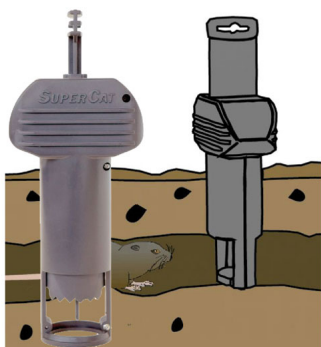

TRAPPOLA PER TALPE SUPER CAT

TRAPPOLA PER TALPE SUPER CAT

Valutazione: Nessuna valutazione

Prezzo

[Fai una domanda su questo prodotto](#)

Descrizione Trappola per talpe facile da usare e molto efficace. Questa trappola funziona in tutte le direzioni della galleria ed è sicura per gli utenti e gli animali domestici. Istruzioni per l'uso: posizionare la trappola nel foro e armarla con attenzione in modo che i fori della trappola coincidano con la direzione e l'altezza della galleria. Spesso occorrono pochi minuti perché la trappola catturi la sua prima arvicola. Ricordati di controllare regolarmente la trappola