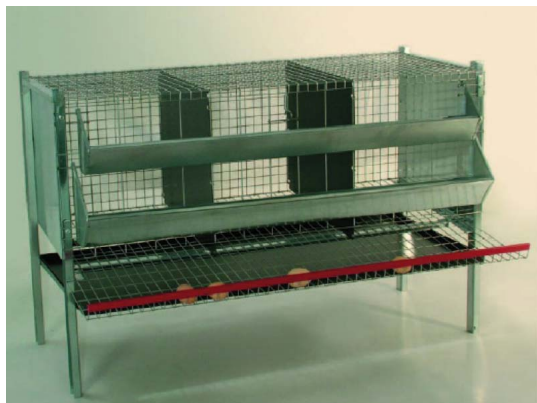

GABBIA OVAIOLE MT.1,20 (1 PIANO CON 3 box)

GABBIA OVAIOLE MT.1,20 (1 PIANO CON 3 box)

Valutazione: Nessuna valutazione

Prezzo

[Fai una domanda su questo prodotto](#)

Descrizione Gabbia ovaiole da 1,20 mt. con tre scomparti completa di abbeveratoio da cm. 110 e mangiatoia da cm. 106