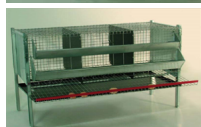

GABBIA OVAIOLE MT.1,20 (1 PIANO CON 3 box)

GABBIA OVAIOLE MT.1,20 (1 PIANO CON 3 box)

Valutazione: Nessuna valutazione

Prezzo

[Fai una domanda su questo prodotto](#)

Descrizione Gabbia ovaiole da 1,20 mt. con tre scomparti completa di abbeveratoio da cm. 110 e mangiatoia da cm. 106