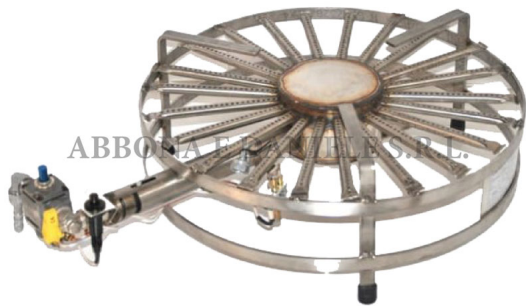

Fornelli a gas: FORNELLO GAS ALTA POTENZA + sicur.+pilota+piezo KW50 d.93cm.

---

## FORNELLO GAS ALTA POTENZA + sicur.+pilota+piezo KW50 d.93cm.

FORNELLO GAS ALTA POTENZA + sicur.+pilota+piezo KW50 d.93cm.

Valutazione: Nessuna valutazione

**Prezzo**

[Fai una domanda su questo prodotto](#)

Descrizione Bruciatore a gas con supporto ad ALTA POTENZA disponibile nelle varie dimensioni. Interamente in acciaio inox, da collegare a riduttore del gas a bassa potenza fisso