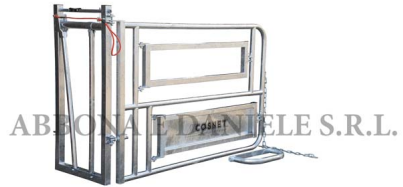

AUTOCATTURA PER TAGLIO CESARIO + BARRIERA LATERALE APRIBILE

AUTOCATTURA PER TAGLIO CESARIO + BARRIERA LATERALE APRIBILE

Valutazione: Nessuna valutazione

Prezzo

[Fai una domanda su questo prodotto](#)

Descrizione Barriera in ferro zincato a caldo utilizzata per il taglio cesario dei bovini. La barriera comprende l'autocattura. Come accessorio si può avere la staffa a muro per la ricezione della catena per evitare che l'animale torni indietro.