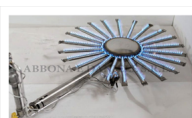

Fornelli a gas: BRUCIATORE GAS ALTA POTENZA + secur.+pilota KW 26 d.56 cm.

BRUCIATORE GAS ALTA POTENZA + secur.+pilota KW 26 d.56 cm.

BRUCIATORE GAS ALTA POTENZA + secur.+pilota KW 26 d.56 cm.

Valutazione: Nessuna valutazione