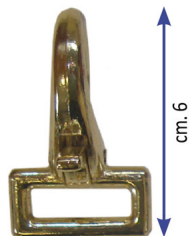

MOSCHETTONE PER REDINE MODELLO AMERICANO

MOSCHETTONE PER REDINE MODELLO AMERICANO

Valutazione: Nessuna valutazione

Prezzo

[Fai una domanda su questo prodotto](#)

Descrizione Moschettone modello americano modello utilizzato in selleria come moschettone per redini, pettorale e sottopancia