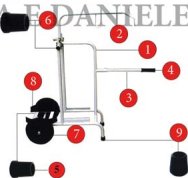

TELAIO PER CARRELLO MUNGITORE MINI

ABBONEDANIELE S.R.L.

TELAIO PER CARRELLO MUNGITORE MINI

Valutazione: Nessuna valutazione

Prezzo

[Fai una domanda su questo prodotto](#)