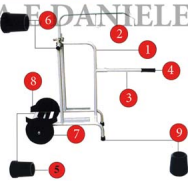

TAPPO DIAMETRO 22 PER TELAIO MUNGITRICE MINI FIG.5

ABBONEDANIELE S.R.L.

TAPPO DIAMETRO 22 PER TELAIO MUNGITRICE MINI FIG.5

Valutazione: Nessuna valutazione

Prezzo

[Fai una domanda su questo prodotto](#)