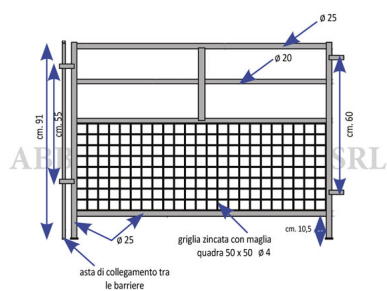

BARRIERA MOBILE CS CON GRIGLIA mt 2,4 x 0,91

Barriera mobile con griglia h.91

BARRIERA MOBILE CS CON GRIGLIA mt 2,4 x 0,91

Valutazione: Nessuna valutazione

Prezzo

[Fai una domanda su questo prodotto](#)

Descrizione Barriera mobile in ferro zincato a caldo con griglia inferiore molto utile per evitare il passaggio di agnelli e capretti. Altezza della barriera 90 cm. Lunghezza della barriera mt. 2,4