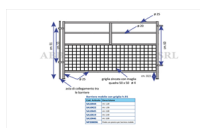

BARRIERA MOBILE CS CON GRIGLIA mt 2,4 x 0,91

Valutazione: Nessuna valutazione

Prezzo

[Fai una domanda su questo prodotto](#)

Descrizione Barriera mobile in ferro zincato a caldo con griglia inferiore molto utile per evitare il passaggio di agnelli e capretti. Altezza della barriera 90 cm. Lunghezza della barriera mt. 2,4