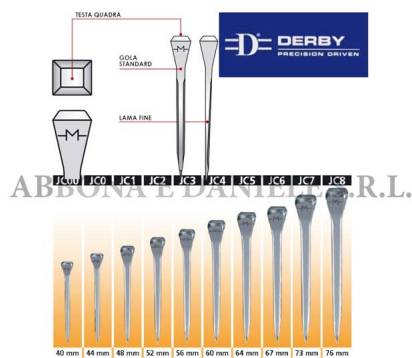

## CHIODI DERBY JC0 500 PZ.

CHIODI DERBY JC0 500 PZ.

Valutazione: Nessuna valutazione

**Prezzo**

[Fai una domanda su questo prodotto](#)

Descrizione Testa ampia e robusta per un'ottima tenuta. La lama fine non danneggia lo zoccolo. La forma della gola li rende adatti alla maggior parte dei tipi di ferri.