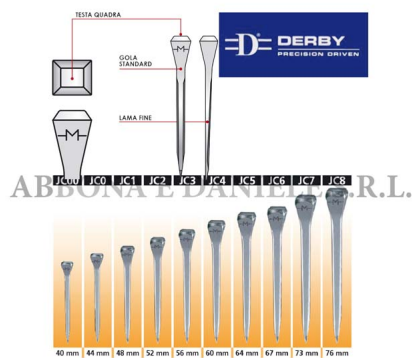

CHIODI DERBY JC1 500 PZ.

CHIODI DERBY JC1 500 PZ.

Valutazione: Nessuna valutazione

Prezzo

[Fai una domanda su questo prodotto](#)

Descrizione Testa ampia e robusta per un'ottima tenuta. La lama fine non danneggia lo zoccolo. La forma della gola li rende adatti alla maggior parte dei tipi di ferri.