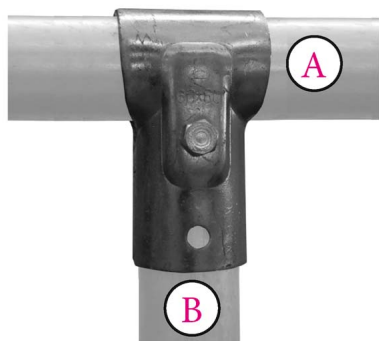

MORSETTO A T A 1 BULLONE A 1'1/4 x B 1' = 42,4 x 33,7 mm

Morsetto a T completo di bullone

MORSETTO A T A 1 BULLONE A 1'1/4 x B 1' = 42,4 x 33,7 mm

Valutazione: Nessuna valutazione

Prezzo

[Fai una domanda su questo prodotto](#)