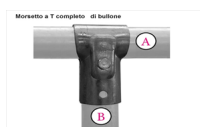

MORSETTO A T A 1 BULLONE A 1'1/4 x B 1' = 42,4 x 33,7 mm

Morsetto a T completo di bullone

MORSETTO A T A 1 BULLONE A 1'1/4 x B 1' = 42,4 x 33,7 mm

Valutazione: Nessuna valutazione

Prezzo

[Fai una domanda su questo prodotto](#)