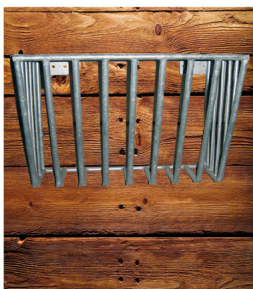

PORTA FIENO A MURO MOD.CK cm. 75

PORTA FIENO A MURO MOD.CK cm. 75

Valutazione: Nessuna valutazione

Prezzo

[Fai una domanda su questo prodotto](#)

Descrizione Porta fieno a muro largo cm. 75 In ferro zincato molto robusto con interasse dei tubi di cm.7