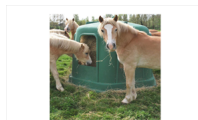

PORTA FIENO LA GEE A CAMPANA 6 POSTI mod. MAXI 2,35 x1,8 h senza fondo PER BALLE FIENO MAX diam.1,80 mt.

PORTA FIENO LA GEE A CAMPANA 6 POSTI mod. MAXI 2,35 x1,8 h senza fondo PER BALLE FIENO MAX diam.1,80 mt.

Valutazione: Nessuna valutazione

Prezzo

[Fai una domanda su questo prodotto](#)

Descrizione Questi PORTA FIENO a forma esagonale realizzati in resina di polietilene sono stabilizzati ai raggi UV e resistenti al gelo, robusti e leggeri, sono facili da maneggiare a mano. Hanno 6 passaggi di testa con grondaia, evitando lo scolo dell'acqua verso l'interno. Sono presenti 6 fori di fissaggio che consentono l'ancoraggio a terra della cremagliera con dei chiodi che evitano il suo spostamento durante l'alimentazione degli animali. Le loro parti superiori sono dotate di un anello di sollevamento di 40 mm di diametro e forme di rinforzo. I fondi e i passaggi sono dotati di flusso d'acqua. Passaggio della testa rinforzato da un bordo in polietilene confortevole.

Dimensioni della campana: larghezza. 2,35 x altezza. 1,85 m.