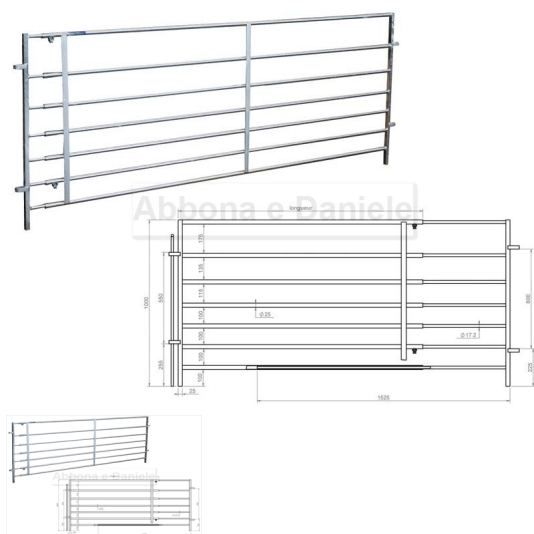

BARRIERA Mobile mod.CLAIE Estensibile mt.2,5 x 3,5 x h.0,90

BARRIERA Mobile mod.CLAIE Estensibile mt.2,5 x 3,5 x h.0,90

Valutazione: Nessuna valutazione

Prezzo

[Fai una domanda su questo prodotto](#)

Descrizione Barriera mobile estensibile in ferro zincato a caldo realizzata con 7 tubi orizzontali da 25 mm. Altezza della barriera 90 cm.
Lunghezza della barriera mt. 2,5 / 3,5