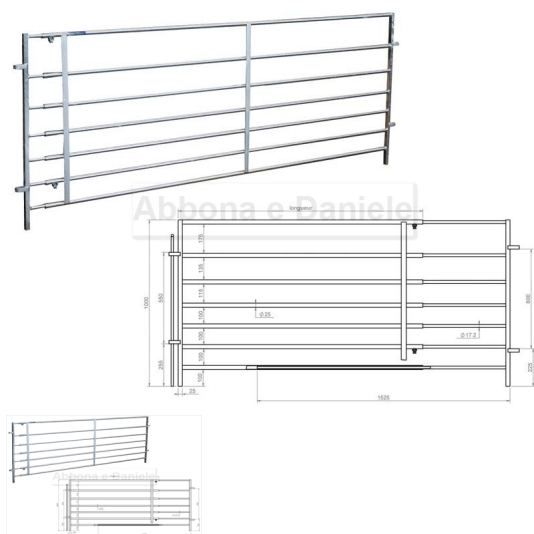

BARRIERA Mobile mod.CLAIE Estensibile mt.3,5 x 4,5 x h.0,90

BARRIERA Mobile mod.CLAIE Estensibile mt.3,5 x 4,5 x h.0,90

Valutazione: Nessuna valutazione

Prezzo

[Fai una domanda su questo prodotto](#)

Descrizione Barriera mobile estensibile in ferro zincato a caldo realizzata con 7 tubi orizzontali da 25 mm. Altezza della barriera 90 cm.
Lunghezza della barriera mt. 3,5 / 4,5