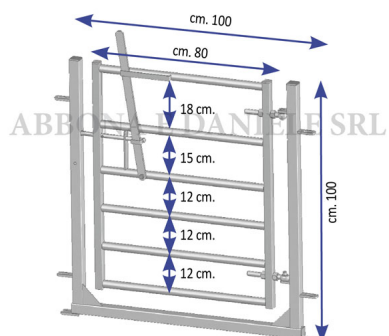

PORTA PER OVI/CAPRINI-VITELLI CON MANIGLIA MT.1

PORTA PER OVI/CAPRINI-VITELLI CON MANIGLIA MT.1

Valutazione: Nessuna valutazione

Prezzo

[Fai una domanda su questo prodotto](#)

Descrizione Porta per divisori mobili con leva di apertura. Larghezza 1,0 mt. Altezza 1 mt.