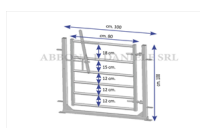

PORTA PER OVI/CAPRINI-VITELLI CON MANIGLIA MT.1

PORTA PER OVI/CAPRINI-VITELLI CON MANIGLIA MT.1

Valutazione: Nessuna valutazione

Prezzo

[Fai una domanda su questo prodotto](#)

Descrizione Porta per divisori mobili con leva di apertura. Larghezza 1,0 mt. Altezza 1 mt.