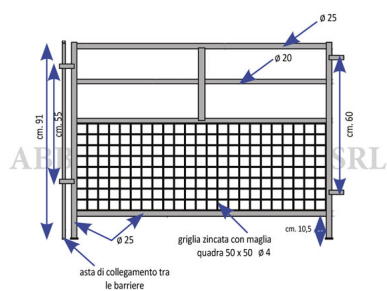

BARRIERA MOBILE CS CON GRIGLIA mt 1,2 x 0,91

Barriera mobile con griglia h.91

BARRIERA MOBILE CS CON GRIGLIA mt 1,2 x 0,91

Valutazione: Nessuna valutazione

Prezzo

[Fai una domanda su questo prodotto](#)

Descrizione Barriera mobile in ferro zincato a caldo con griglia inferiore molto utile per evitare il passaggio di agnelli e capretti. Altezza della barriera 90 cm. Lunghezza della barriera mt. 1,2