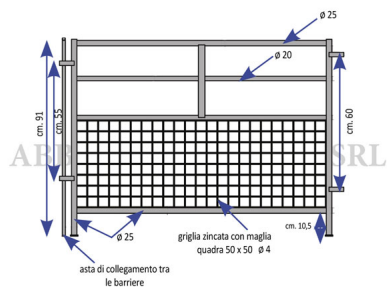

BARRIERA MOBILE CS CON GRIGLIA mt 2,0 x 0,91

Barriera mobile con griglia h.91

BARRIERA MOBILE CS CON GRIGLIA mt 2,0 x 0,91

Valutazione: Nessuna valutazione

Prezzo

[Fai una domanda su questo prodotto](#)

Descrizione Barriera mobile in ferro zincato a caldo con griglia inferiore molto utile per evitare il passaggio di agnelli e capretti. Altezza della barriera 90 cm. Lunghezza della barriera mt. 2,0