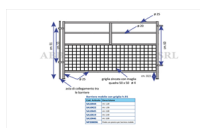

BARRIERA MOBILE CS CON GRIGLIA mt 2,0 x 0,91

Valutazione: Nessuna valutazione

Prezzo

[Fai una domanda su questo prodotto](#)

Descrizione Barriera mobile in ferro zincato a caldo con griglia inferiore molto utile per evitare il passaggio di agnelli e capretti. Altezza della barriera 90 cm. Lunghezza della barriera mt. 2,0