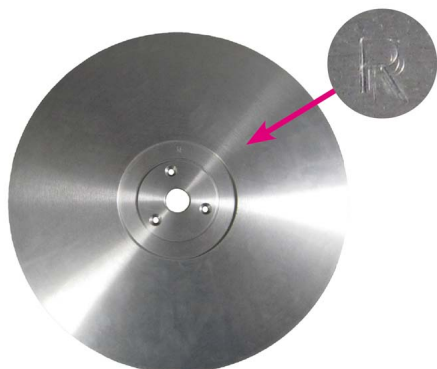

## DISCO AFFILATRICE ALLUMINIO LISCOP 2 LATI X BOV, OV, CAV

DISCO AFFILATRICE ALLUMINIO LISCOP 2 LATI X BOV, OV, CAV

Valutazione: Nessuna valutazione

**Prezzo**

[Fai una domanda su questo prodotto](#)

Descrizione Disco affilatrice Liscop per pettini di bovini, cavalli ed ovini a doppio lato affilante.