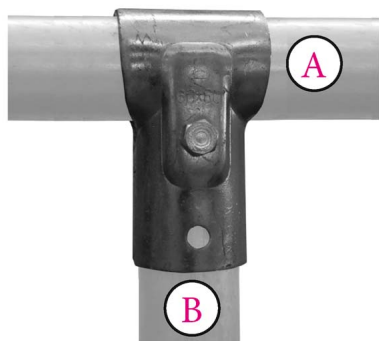

MORSETTO A T A 1 BULLONE A 2' x B1' = 60,3 x 33,7 mm

Morsetto a T completo di bullone

MORSETTO A T A 1 BULLONE A 2' x B1' = 60,3 x 33,7 mm

Valutazione: Nessuna valutazione

Prezzo

[Fai una domanda su questo prodotto](#)