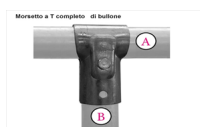

MORSETTO A T A 1 BULLONE A 2' x B1' = 60,3 x 33,7 mm

Morsetto a T completo di bullone

MORSETTO A T A 1 BULLONE A 2' x B1' = 60,3 x 33,7 mm

Valutazione: Nessuna valutazione

Prezzo

[Fai una domanda su questo prodotto](#)