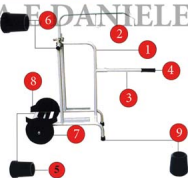

PORTA SECCHIO PER TELAIO MUNGITRICE MINI FIG.8

ABBONEDANIELE S.R.L.

PORTA SECCHIO PER TELAIO MUNGITRICE MINI FIG.8

Valutazione: Nessuna valutazione

Prezzo

[Fai una domanda su questo prodotto](#)