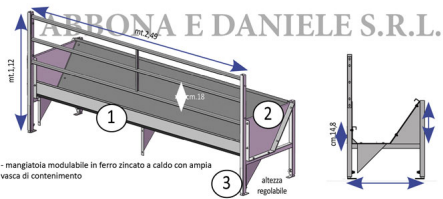

SUPPORTO FINALE PER MANGIATOIA CS SA10461 1 PZ.

Mangiatoia CS per ovi-caprini

COD. ARTICOLO	Fig.	Descrizione
SA10461	1	Mangiatoia 1 pt.
SA10409	2	Testata la coppia 2 pt.
SA10464	3	Supporto finale 1 pt.

SUPPORTO FINALE PER MANGIATOIA CS SA10461 1 PZ.

Valutazione: Nessuna valutazione

Prezzo

[Fai una domanda su questo prodotto](#)

Descrizione Supporto finale per mangiatoia SA10461