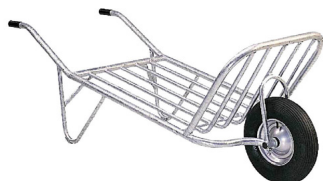

## CARRIOLA FIENO 1 RUOTA lungh pianale 0,9 mt x largh 0,85

CARRIOLA FIENO 1 RUOTA lungh pianale 0,9 mt x largh 0,85

Valutazione: Nessuna valutazione

**Prezzo**

[Fai una domanda su questo prodotto](#)

Descrizione - Carriolone zincato con 1 ruota. - Ruota pneumatica portata 200 kg. - Dimensioni: Lunghezza totale 2,00 mt. Lunghezza base di carico 0,90 mt. Larghezza 0,70 mt.