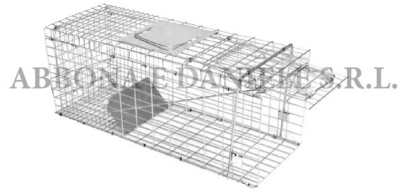

Gabbia per selvaggina: GABBIA mod. NUTRIE 66 X 23 X 24 cm.

---

## GABBIA mod. NUTRIE 66 X 23 X 24 cm.

GABBIA mod. NUTRIE 66 X 23 X 24 cm.

Valutazione: Nessuna valutazione

**Prezzo**

[Fai una domanda su questo prodotto](#)